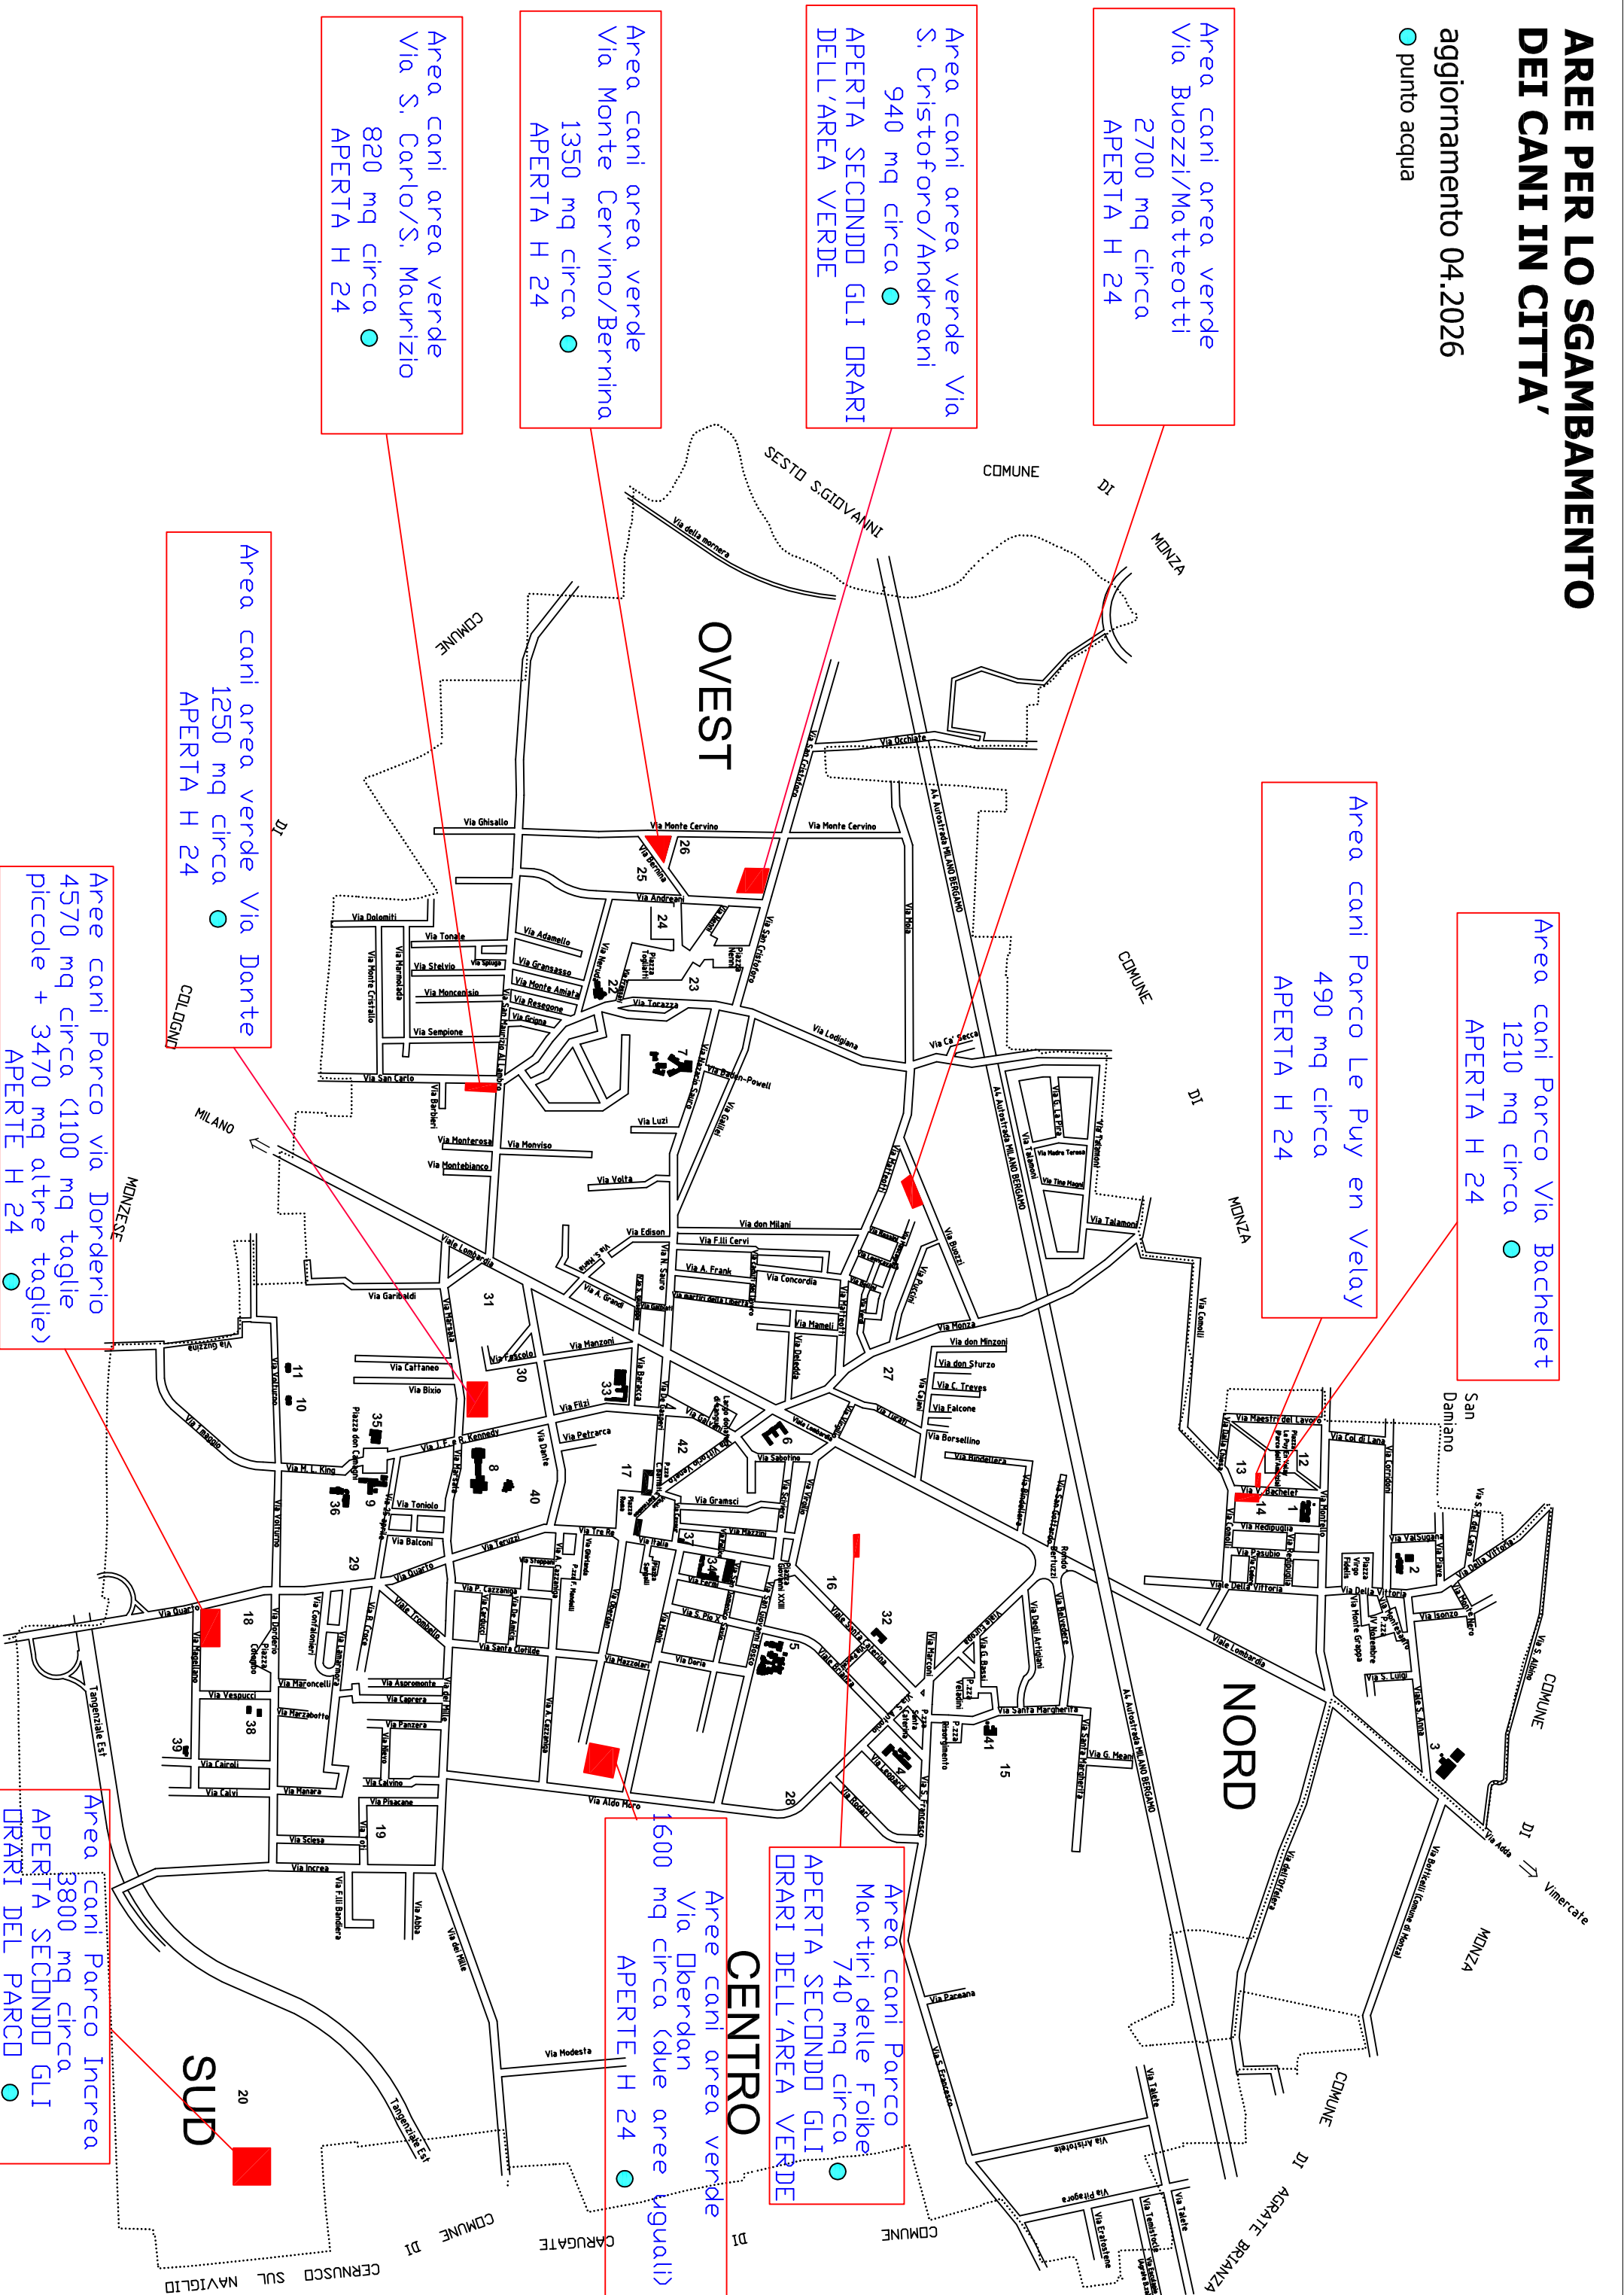

AREE PER LO SGAMBAMENTO DEI CANI IN CITTA'

aggiornamento 04.2026

● punto acqua

Area cani area verde
Via Buozzi/Matteotti
2700 mq circa
APERTA H 24

Area cani area verde Via
S. Cristoforo/Andreani
940 mq circa ●
APERTA SECONDD GLI DRARI
DELL'AREA VERDE

Area cani Parco Le Puy en Velay
490 mq circa
APERTA H 24

Area cani area verde Via Dante
1250 mq circa ●
APERTA H 24

Aree cani Parco via Dorderio
4570 mq circa (1100 mq tagliate
piccole + 3470 mq altre tagliate)
APERTE H 24 ●

Area cani Parco
Martiri delle Foibe
740 mq circa ●
APERTA SECONDD GLI
DRARI DELL'AREA VERDE

Aree cani area verde
Via Oberdan
1600 mq circa (due aree uguali)
APERTE H 24 ●

Area cani Parco Inceca
3800 mq circa
APERTA SECONDD GLI
DRARI DEL PARCO ●

SUD

CENTRO

NORD

OVEST