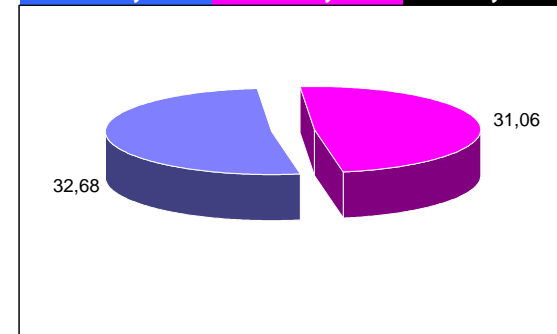

Sez.	MASCHI	FEMMINE	TOTALE
1	141	154	295
2	177	167	344
3	180	187	367
4	164	157	321
5	155	158	313
6	129	152	281
7	193	201	394
8	177	179	356
9	121	123	244
10	162	153	315
11	170	168	338
12	157	167	324
13	174	175	349
14	175	163	338
15	144	171	315
16	119	133	252
17	124	144	268
18	115	117	232
19	174	179	353
20	112	115	227
21	128	127	255
22	168	167	335
23	167	167	334
24	116	132	248
25	167	164	331
26	148	146	294
27	145	154	299
		8.322	

432	506	938	31,45
514	535	1.049	32,79
546	588	1.134	32,36
495	501	996	32,23
529	557	1.086	28,82
423	500	923	30,44
516	551	1.067	36,93
555	577	1.132	31,45
433	509	942	25,90
483	554	1.037	30,38
520	535	1.055	32,04
485	558	1.043	31,06
464	496	960	36,35
485	534	1.019	33,17
439	499	938	33,58
360	414	774	32,56
364	418	782	34,27
338	343	681	34,07
516	496	1.012	34,88
360	387	747	30,39
458	469	927	27,51
534	540	1.074	31,19
503	529	1.032	32,36
361	435	796	31,16
549	566	1.115	29,69
443	489	932	31,55
448	502	950	31,47
		26.141	

1.071	1.009	2.080
%	%	%
8,53	7,43	7,96

VOTANTI ORE 12.00

3.203	3.306	6.509
%	%	%
25,52	24,33	24,90

VOTANTI ORE 19.00

4.102	4.220	8.322
%	%	%
32,68	31,06	31,84

CHIUSURA VOTO

Comune di Brugherio
Provincia di Monza e della Brianza