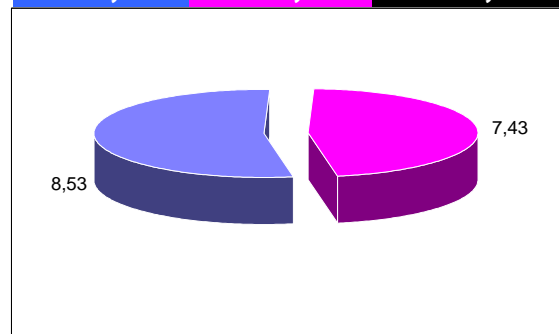

124	126	250	26,65
140	127	267	25,45
150	184	334	29,45
136	128	264	26,51
124	119	243	22,38
107	123	230	24,92
139	154	293	27,46
134	134	268	23,67
90	91	181	19,21
112	122	234	22,57
130	127	257	24,36
125	130	255	24,45
137	140	277	28,85
134	120	254	24,93
116	141	257	27,40
95	112	207	26,74
102	111	213	27,24
98	97	195	28,63
128	135	263	25,99
79	81	160	21,42
89	87	176	18,99
129	126	255	23,74
125	123	248	24,03
89	99	188	23,62
132	139	271	24,30
122	115	237	25,43
117	115	232	24,42
		6.509	

Sez.	MASCHI	FEMMINE	TOTALE
1	141	154	295
2	177	167	344
3	180	187	367
4	164	157	321
5	155	158	313
6	129	152	281
7	193	201	394
8	177	179	356
9	121	123	244
10	162	153	315
11	170	168	338
12	157	167	324
13	174	175	349
14	175	163	338
15	144	171	315
16	119	133	252
17	124	144	268
18	115	117	232
19	174	179	353
20	112	115	227
21	128	127	255
22	168	167	335
23	167	167	334
24	116	132	248
25	167	164	331
26	148	146	294
27	145	154	299
		8.322	

432	506	938	31,45
514	535	1.049	32,79
546	588	1.134	32,36
495	501	996	32,23
529	557	1.086	28,82
423	500	923	30,44
516	551	1.067	36,93
555	577	1.132	31,45
433	509	942	25,90
483	554	1.037	30,38
520	535	1.055	32,04
485	558	1.043	31,06
464	496	960	36,35
485	534	1.019	33,17
439	499	938	33,58
360	414	774	32,56
364	418	782	34,27
338	343	681	34,07
516	496	1.012	34,88
360	387	747	30,39
458	469	927	27,51
534	540	1.074	31,19
503	529	1.032	32,36
361	435	796	31,16
549	566	1.115	29,69
443	489	932	31,55
448	502	950	31,47
		26.141	

1.071	1.009	2.080
%	%	%
8,53	7,43	7,96

VOTANTI ORE 12.00

3.203	3.306	6.509
%	%	%
25,52	24,33	24,90