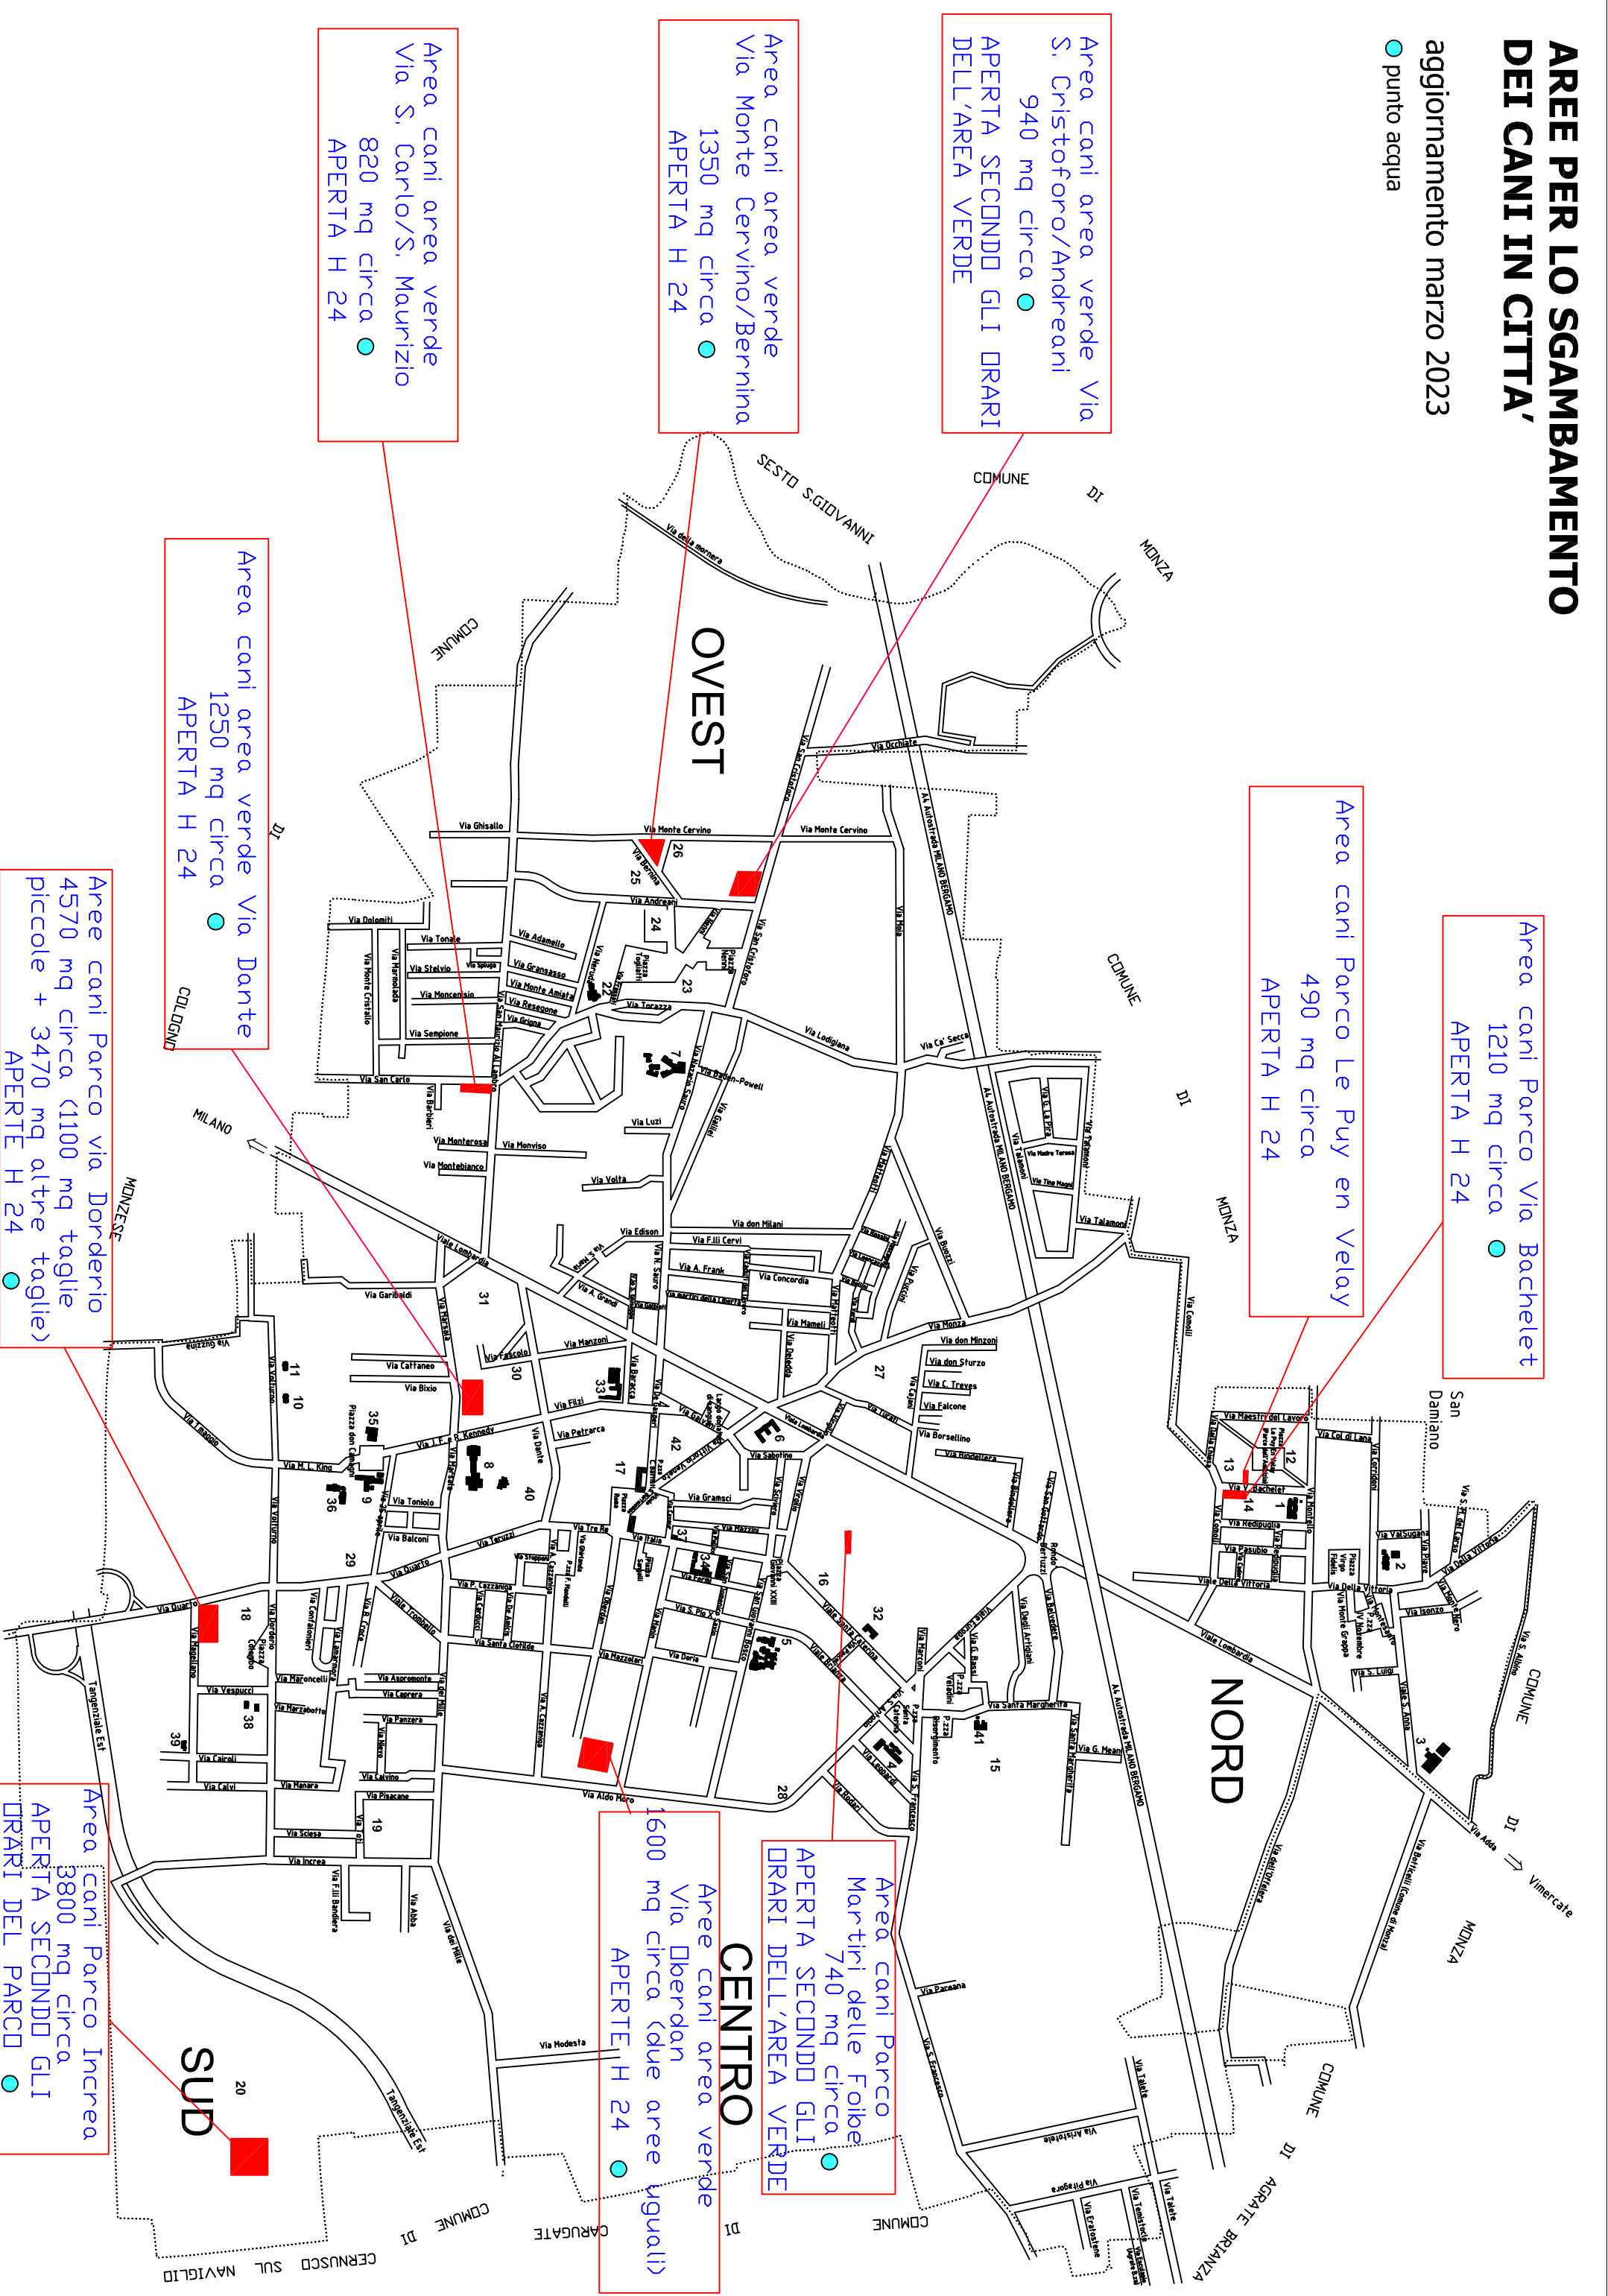

AREE PER LO SGAMBAMENTO DEI CANI IN CITTA'

aggiornamento marzo 2023

● punto acqua

Area cani Parco Via Bachelet
1210 mq circa
●
APERTA H 24

Area cani Parco Le Puy en Velay
490 mq circa
●
APERTA H 24

Area cani area verde Via S. Cristoforo/Andreani
940 mq circa ●
APERTA SECONDD GLI DRARI DELL'AREA VERDE

Area cani area verde Via Monte Cervino/Bernina
1350 mq circa ●
APERTA H 24

Area cani area verde Via S. Carlo/S. Maurizio
820 mq circa ●
APERTA H 24

Area cani area verde Via Dante
1250 mq circa ●
APERTA H 24

Aree cani Parco via Dorderio
4570 mq circa (1100 mq tagliate piccole + 3470 mq altre tagliate)
●
APERTE H 24

Aree cani area verde Via Oberdan
1600 mq circa (due aree uguali)
●
APERTE H 24

Area cani Parco Martiri delle Foibe
740 mq circa ●
APERTA SECONDD GLI DRARI DELL'AREA VERDE

Area cani Parco Inceca
3800 mq circa
●
APERTA SECONDD GLI DRARI DEL PARCO

SUD