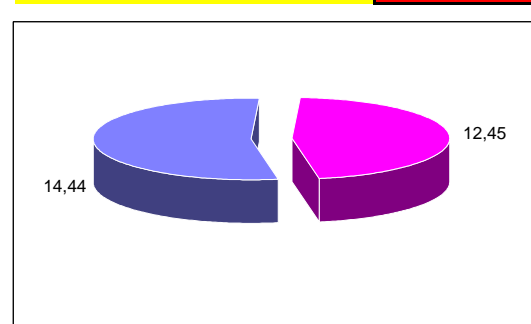

Elezioni Amministrative del 26 e 27 maggio 2013

PERCENTUALE VOTANTI

ELETTORI	ELETTORI	TOTALE
12.681	13.665	26.346

Sez.	VOTANTI	VOTANTI	TOTALE
	MASCHI	FEMMINE	
1	85	94	179
2	87	68	155
3	84	75	159
4	58	59	117
5	73	61	134
6	73	81	154
7	74	70	144
8	106	90	196
9	64	64	128
10	55	63	118
11	68	52	120
12	67	77	144
13	75	54	129
14	71	64	135
15	62	63	125
16	70	63	133
17	54	63	117
18	61	47	108
19	59	54	113
20	48	42	90
21	69	65	134
22	54	45	99
23	73	66	139
24	62	62	124
25	47	58	105
26	81	61	142
27	51	40	91

	3.532
1.831	1.701
%	%

14,44	12,45	13,41
-------	-------	-------

PRECEDENTE	22,67
-------------------	--------------

VOTANTI ORE	12,00
--------------------	--------------

Sez.	VOTANTI	VOTANTI	TOTALE
	MASCHI	FEMMINE	
1	201	225	426
2	213	205	418
3	221	227	448
4	189	179	368
5	190	214	404
6	200	232	432
7	214	211	425
8	249	263	512
9	208	218	426
10	175	204	379
11	211	198	409
12	185	216	401
13	221	231	452
14	219	224	443
15	192	205	397
16	163	187	350
17	128	154	282
18	150	143	293
19	200	195	395
20	124	136	260
21	177	184	361
22	178	176	354
23	188	183	371
24	167	178	345
25	213	219	432
26	194	184	378
27	151	140	291