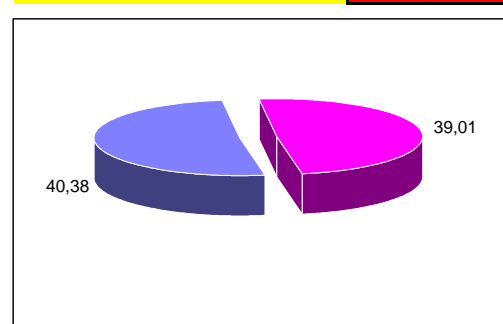

Elezioni Amministrative del 26 e 27 maggio 2013

PERCENTUALE VOTANTI

ELETTORI	ELETTORI	TOTALE
12.681	13.665	26.346

Sez.	VOTANTI	VOTANTI	TOTALE
	MASCHI	FEMMINE	
1	85	94	179
2	87	68	155
3	84	75	159
4	58	59	117
5	73	61	134
6	73	81	154
7	74	70	144
8	106	90	196
9	64	64	128
10	55	63	118
11	68	52	120
12	67	77	144
13	75	54	129
14	71	64	135
15	62	63	125
16	70	63	133
17	54	63	117
18	61	47	108
19	59	54	113
20	48	42	90
21	69	65	134
22	54	45	99
23	73	66	139
24	62	62	124
25	47	58	105
26	81	61	142
27	51	40	91

	3.532
1.831	1.701
%	%

14,44	12,45	13,41
-------	-------	-------

PRECEDENTE	22,67
-------------------	--------------

VOTANTI ORE	12,00
--------------------	--------------

Sez.	VOTANTI	VOTANTI	TOTALE
	MASCHI	FEMMINE	
1	201	225	426
2	213	205	418
3	221	227	448
4	189	179	368
5	190	214	404
6	200	232	432
7	214	211	425
8	249	263	512
9	208	218	426
10	175	204	379
11	211	198	409
12	185	216	401
13	221	231	452
14	219	224	443
15	192	205	397
16	163	187	350
17	128	154	282
18	150	143	293
19	200	195	395
20	124	136	260
21	177	184	361
22	178	176	354
23	188	183	371
24	167	178	345
25	213	219	432
26	194	184	378
27	151	140	291

	10.452
5.121	5.331
%	%

40,38	39,01	39,67
-------	-------	-------

PRECEDENTE	38,34
-------------------	--------------

VOTANTI ORE	19,00
--------------------	--------------

Sez.	VOTANTI	VOTANTI	TOTALE
	MASCHI	FEMMINE	
1	255	282	537
2	266	256	522
3	276	278	554
4	234	221	455
5	227	261	488
6	235	272	507
7	270	271	541
8	313	325	638
9	241	273	514
10	222	248	470
11	257	241	498
12	228	268	496
13	264	274	538
14	280	284	564
15	231	234	465
16	204	237	441
17	175	209	384
18	172	168	340
19	255	254	509
20	161	169	330
21	208	213	421
22	216	222	438
23	235	242	477
24	200	217	417
25	267	268	535
26	241	241	482
27	186	172	358